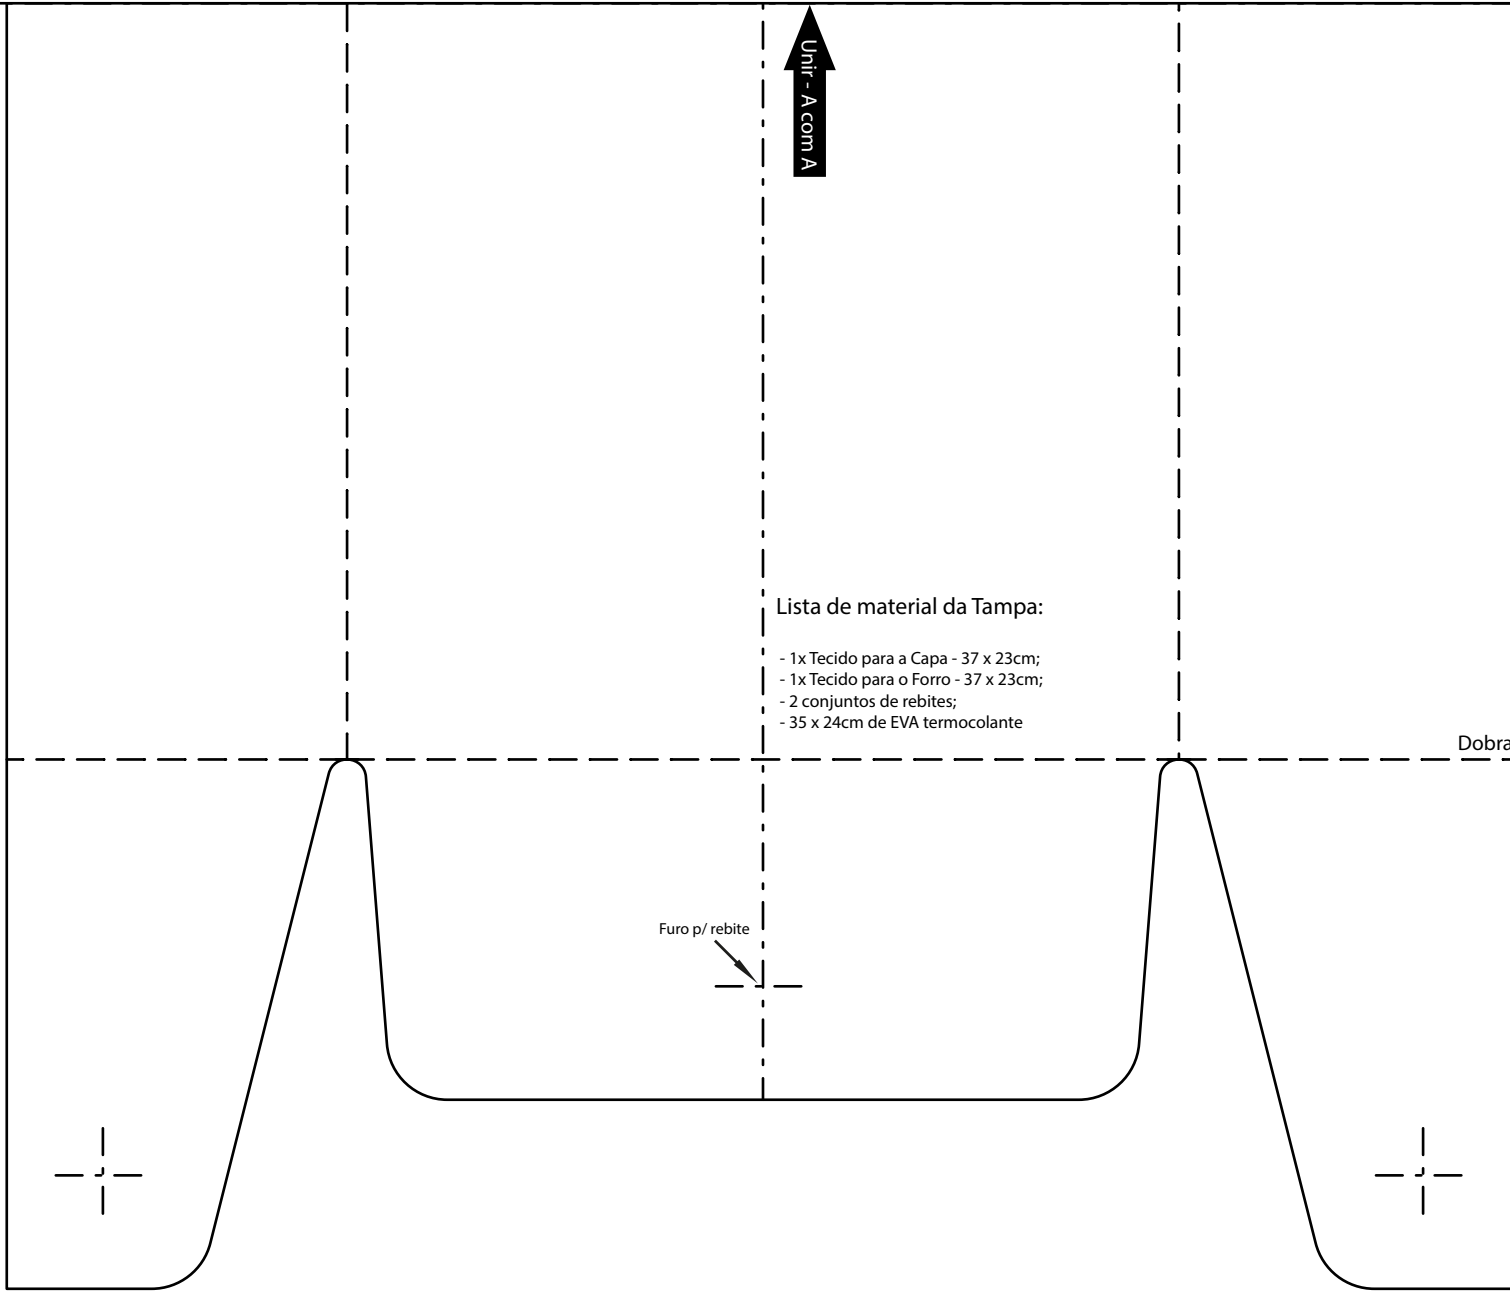

Dobra

Dobra

Dobra

Tampa Caixinha EVA- Tofu Studio

- Painel - 34 x 20cm
- Molde de corte/Gabarito
- 1x Corte de EVA termocolante Tofu Studio

www.tofustudio.com.br
contato@tofustudio.com.br
 Whatsapp: (12) 99124-6689

Unir - A com A

Lista de material da Tapa:

- 1x Tecido para a Capa - 37 x 23cm;
- 1x Tecido para o Forro - 37 x 23cm;
- 2 conjuntos de rebites;
- 35 x 24cm de EVA termocolante

Dobra

Furo p/ rebite

Dobra

Dobra

Dobra

Base da Caixinha EVA- Tofu Studio

- Painel - 33 x 24,2cm
- Molde de corte/Gabarito
- 1x Corte de EVA termocolante Tofu Studio

Unif - B.com B

Lista de material da Base:

- 1x Tecido para a Capa - 36 x 25cm;
- 1x Tecido para o Forro - 36 x 25cm;
- 2 conjuntos de rebites;
- 34 x 25cm de EVA termocolante